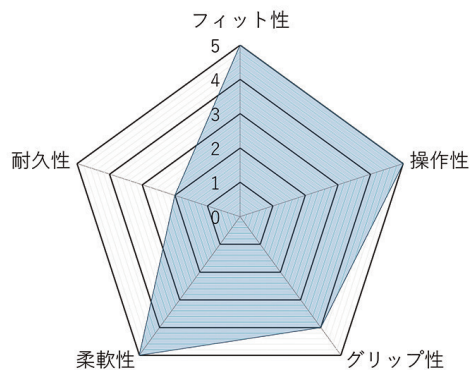

## R940W

ホワイト (R940W)

【サイズ】 S / M / L / LL  
ホワイト  
【素材】 本体・平/甲:羊革0.5~0.6mm

大会規定適合

カラビナ操作も自由自在

グリップ感ある革だから握ってもしっくりくる