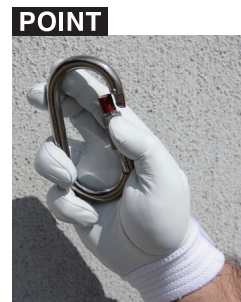

## R940W

ホワイト (R940W)

【サイズ】 S / M / L / LL  
ホワイト  
【素材】 本体・平/甲:羊革0.5~0.6mm

大会規定適合

カラビナ操作も自由自在

グリップ感ある革だから握ってもしっくりくる