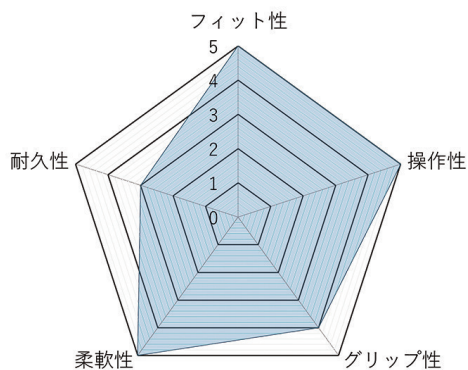

作業にも使える中厚タイプのラム革グローブ

R340W / R340BK

ホワイト (R340W)

POINT

超フィット&圧倒的な
やわらかさで
大好評販売中!

【サイズ】S / M / L / LL

ホワイト / ブラック

【素材】本体・平/甲:羊革0.6~0.8mm

平補強材:羊革0.6~0.8mm

大会規定適合

補強部分

ブラック (R340BK)