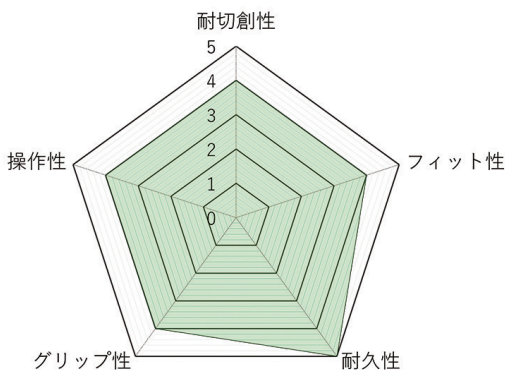

# KE571R / KE571NV

**POINT**

シルバーグレー × オレンジ  
(KE571R)

指の側面まで人工皮革で補強し、安心して作業可能

丈夫なのにスムーズな操作性

【サイズ】S / M / L / LL  
 シルバーグレー × オレンジ  
 シルバーグレー × ネイビー  
 【素材】本体・平/甲:アラミド繊維ニット  
 平補強材:人工皮革0.7~0.8mm  
 甲補強材:人工皮革0.5mm