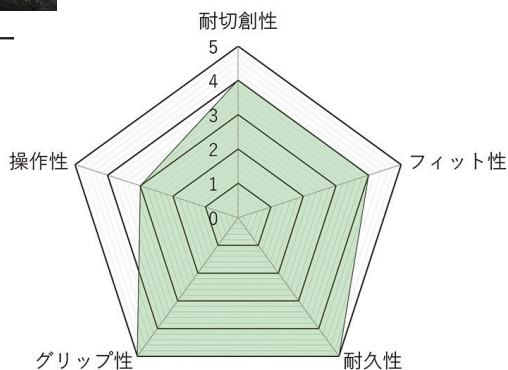

KE571の進化系!掌を滑り止め仕様ハイパーグリップタイプ!

**KE5711R** / KE5711BK

オレンジ (KE5711R)

**POINT**

指先側面のみに補強があり  
曲げやすく操作しやすい

甲側は人工皮革で補強

ブラック色はマークも黒一色で統一

【サイズ】S / M / L / LL

オレンジ / ブラック

【素材】本体・平/甲:アミド繊維ニット

平補強材:人工皮革0.7~0.8mm

甲補強材:人工皮革0.5mm

ブラック (KE5711BK)