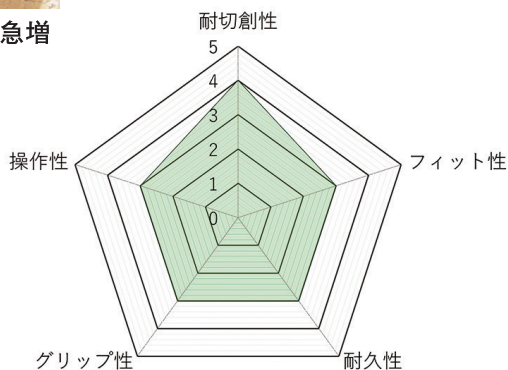

今や点検などの定番品!耐切創のエントリーモデル

KE303NV / KE303R

ネイビー (KE303NV)

POINT

刃物を使う一般作業でもご利用者が急増

【サイズ】SS / S / M / L / LL / 3L
ネイビー / オレンジ
【素材】本体・平/甲:アラミド繊維ニット
平補強材:人工皮革0.5mm

オレンジ (KE303R)