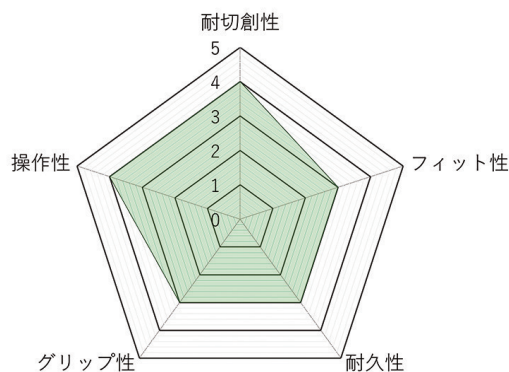

# KE300R / KE300NV

オレンジ (KE300R)

親指の付け根にも補強。

**POINT**

人差し指側面の関節にスリットを入れ「握る」を容易にし操作力UP

【サイズ】S / M / L / LL  
 オレンジ / ネイビー  
 【素材】本体・平/甲:アラミド繊維ニット  
 平補強材:人工皮革0.5mm

ネイビー (KE300NV)