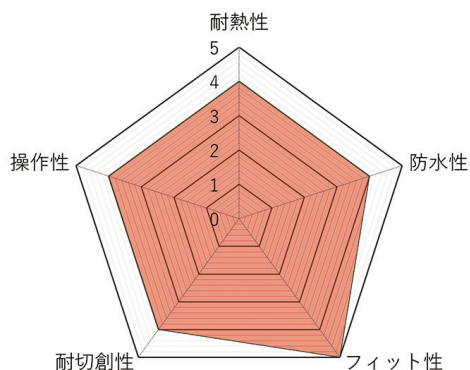

コスパ重視!安全性の中にシンプルで使いやすいモデル

ISF-KC293R

ISF-KC293NV / ISF-KC293BK

オレンジ (ISF-KC293R)

ネイビー (ISF-KC293NV)

ブラック (ISF-KC293BK)

【サイズ】SS / S / M / L / LL / 3L
オレンジ / ネイビー / ブラック
【素材】本体・平/甲:アラミド繊維ニット
中間層:透湿防水フィルム 内層:綿ニット
平補強材:牛セラミックレザー0.7~0.9mm

GUIDE LINE 2022適合

完全防水

POINT

マジックベロがつまみやすい