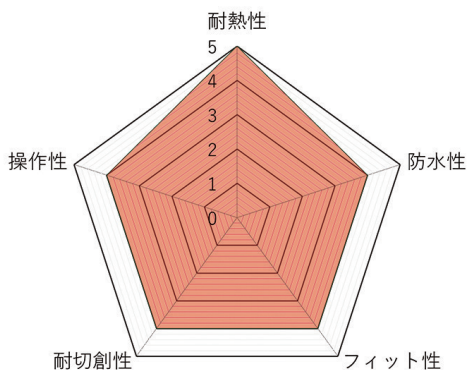

最上級!安全性を重視した消防ガイドライン2022に 対応したモデル

ISF-KC291BK

ISF-KC291R / ISF-KC291NV

【サイズ】SS / S / M / L / LL / 3L
ブラック / オレンジ / ネイビー
【素材】本体・平/甲:アラミド繊維ニット
中間層:透湿防水フィルム 内層:綿ニット
平補強材:牛セラミックレザー0.7~0.9mm

完全防水

POINT

よく使う掌部分を
牛革で補強

指側面も牛革で補強