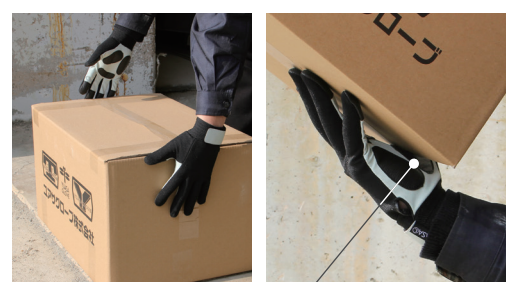

指先・手のひらの滑り止めがポイント!ロングセラーの作業用グローブ GFE333BK/BK

滑り止め
人工皮革

滑り止め
人工皮革

ブラック(GFE333BK/BK)

【サイズ】S / M / L / LL
ブラック
【素材】甲:ポリエステルニット
平:合成皮革
補強材:人工皮革0.6~0.8mm

欲しい所に滑り止め
らくらく作業