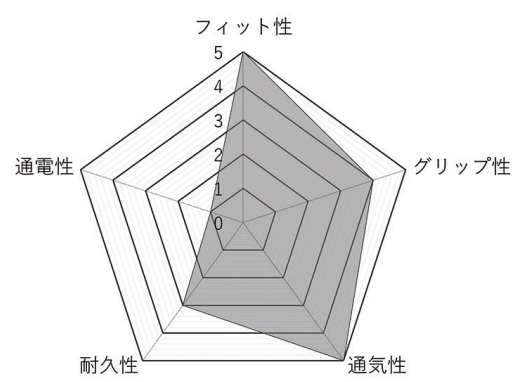

指先・手のひらの滑り止めがポイント!ロングセラーの作業用グローブ GFE333BK/BK

滑り止め
人工皮革

滑り止め
人工皮革

ブラック(GFE333BK/BK)

【サイズ】S / M / L / LL
ブラック
【素材】甲:ポリエステルニット
平:合成皮革
補強材:人工皮革0.6~0.8mm

欲しい所に滑り止め
らくらく作業