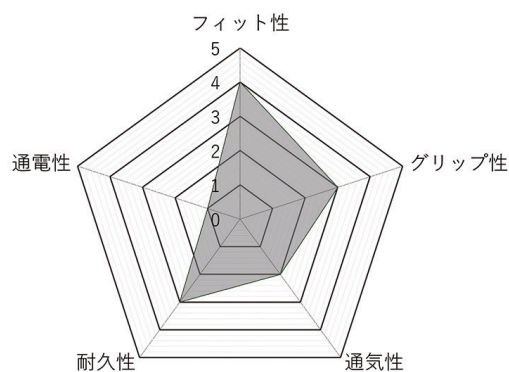

## E303NV

グレー (E303NV)

### POINT

側面に縫い目がなく  
しっくりフィットする

【サイズ】SS / S / M / L / LL / 3L

グレー

【素材】本体・平/甲:人工皮革0.5mm