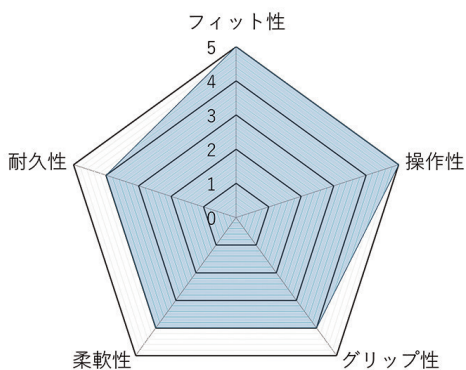

ロープワーク系グローブで1位の人気度

C931BK / C931W

ブラック(C931BK)

POINT

指側面まで補強

【サイズ】SS / S / M / L / LL / 3L

ブラック / ホワイト

【素材】本体・平/甲:牛革(撥水革)0.5~0.7mm

平補強材:牛革(撥水加工)0.5~0.7mm

大会規定適合

補強部分

ホワイト(C931W)