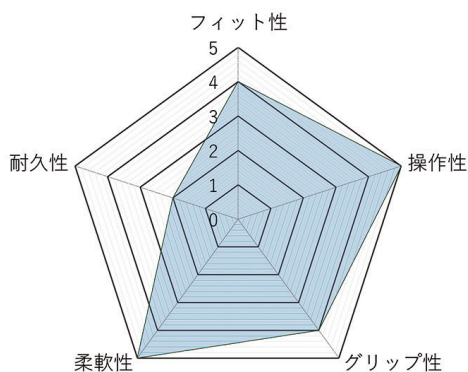

手のひらは丈夫にしたい!ご使用の手袋の上から装着
できる降下用オーバーグローブ!

C530Y

摩擦熱にも強い

レモンイエロー (C530Y)

【サイズ】 M / L / LL / 3L
レモンイエロー
【素材】 本体・平/甲:牛革セラミックレザー
0.7~0.9mm
平補強材:牛セラミックレザー
0.7~0.9mm

POINT

手袋を脱ぐ時はここを持ってください