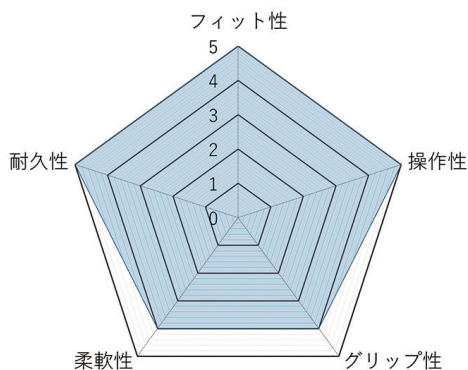

使うごとにフィットし、親指の補強材が人気の理由

C340W / C340BK

ホワイト (C340W)

POINT
指にぴったりと吸い付く
フィット型

【サイズ】SS / S / M / L / LL / 3L
ホワイト / ブラック

【素材】本体・平/甲:牛革(撥水加工)0.5~0.7mm
補強材:牛革(撥水加工)0.5~0.7mm

大会規定適合

補強部分